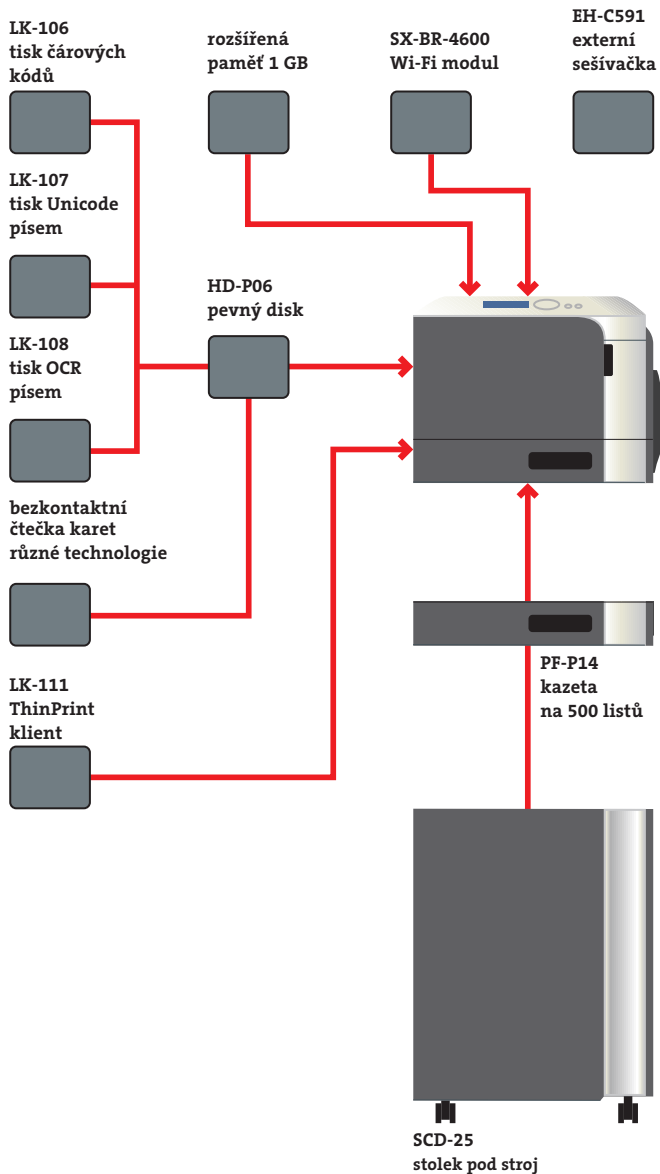

Energetická šetrnost

Je jasné, že s každým dalším kancelářským zařízením roste spotřeba elektrické energie a papíru ve firmě. ineo+ 3100p však pomáhá snížit spotřebu energie a papíru na minimum. Polymerovaný toner Simitri HD je ekologický, protože je částečně vyroben z biomasy a má velice nízkou zapékací teplotu, čímž stroj ve výsledku dosahuje výrazně nižší spotřeby. Navíc, spotřeba energie této tiskárny je už tak velice nízká a v režimu spánku dosahuje pouhé 3 W. Při běžném provozu navíc ušetříte spoustu papíru díky standardní funkci oboustranného tisku. Díky ekonomickým provozním nákladům a inteligentní ekologické koncepci je tiskárna certifikována ekologickými standardy, jako je Energy Star.

Jednoduchá integrace

V dnešní době používá většina středních nebo velkých firem jednu nebo více multifunkčních kancelářských zařízení formátu A3, která jsou využívána z pravidla celým oddělením. Síťová tiskárna ineo+ 3100p je ideálním doplňkem ke každému A3 zařízení, protože řeší požadavky na potřeby tisku osobních dat jednotlivců nebo malých pracovních skupin. Jelikož využívá stejný nejmodernější tiskový řadič jako velké ineo systémy, lze ineo+ 3100p jednoduše integrovat jako satelitní systém do jakéhokoli většího tiskového prostředí. Tato osobní tiskárna může být také vybavena řadou dalších funkcí - lze například tisknout zabezpečeně nebo monitorovat tiskové úlohy.