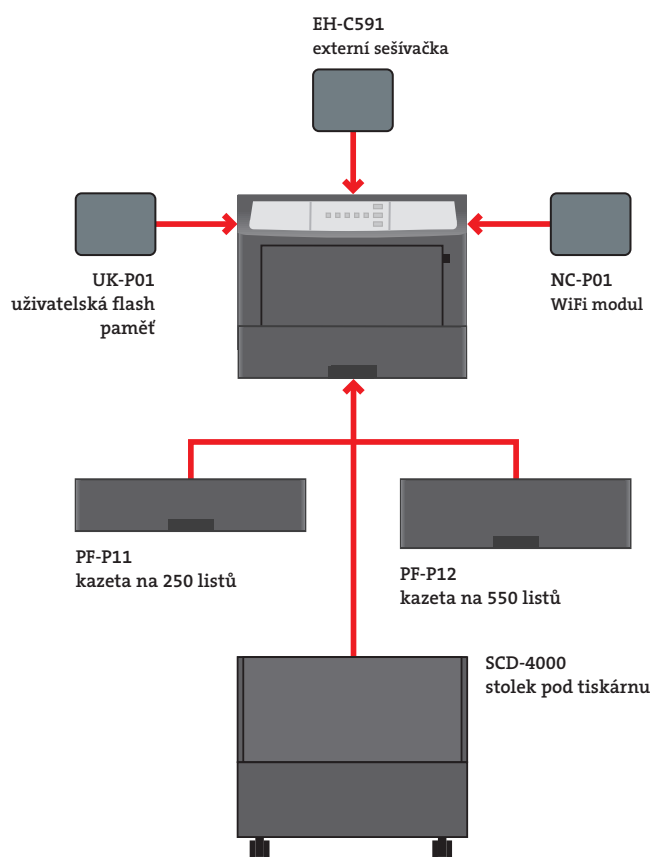

Víceúčelový zásobník pro tisk na speciální média, například obálky

Ekologická a uživatelsky přívětivá

Tiskárna ineo 3300P přichází s různými ekologicky a uživatelsky přívětivými funkcemi. Když tiskárna pracuje v EKO režimu, budete mít nejen nižší spotřebu elektrické energie a toneru, ale oceníte také absenci hlasitých zvuků výstrah – to je velmi příjemné, pokud ineo 3300P používáte jako stolní tiskárnu. Kromě standardní funkce oboustranného tisku, šetřící energii a papír, můžete také např. na konci pracovního dne ručně aktivovat nebo přednastavit režim spánku, který snižuje spotřebu energie na méně než 0,5 W.

Výhodnější

Pokud ve vaší kanceláři není moc místa nebo potřebujete speciálně stolní tiskárnu, jsou právě lehká konstrukce a malé rozměry velkými výhodami tiskárny ineo 3300P. Skutečnost, že tuto efektivní kancelářskou tiskárnu lze snadno umístit na stůl a nepotřebuje vlastní prostor, je velmi pohodlná pro pracovníky v osobním nebo finančním oddělení, kde by například důvěrné dokumenty neměly skončit v nesprávných rukou.

ineo 3300P s přídavným WiFi modulem