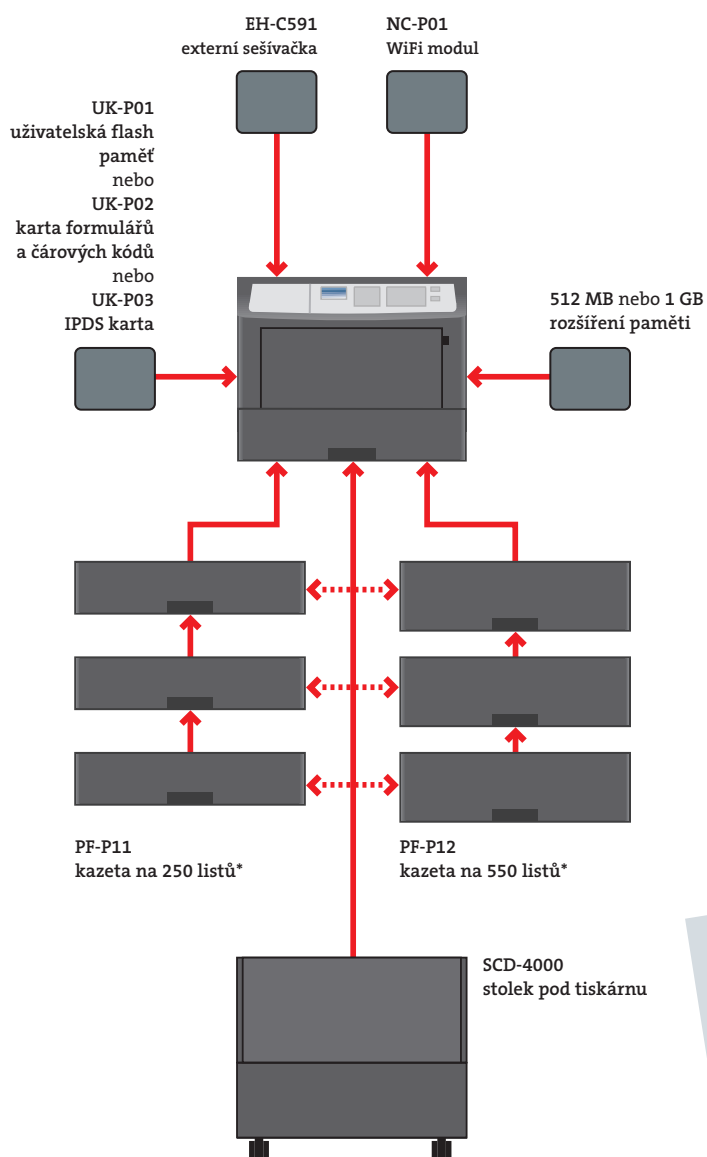

Rychlé zpracování

Zpracování a vytištění velkoobjemových tiskových úloh nějakou dobu trvá. To může ve víceuživatelském prostředí vést k výrazným zdržením. Takže čím rychleji tiskárna pracuje, tím dříve se pracovníci mohou vrátit ke svým každodenním úkolům. Chcete-li se problémů se zdržováním zbavit, je tady ineo 4700P s rychlým procesorem a možností rozšíření paměti až na 1,28 GB. Tiskové úlohy tak mohou být rychle zpracovány a vytištěny s využitím maximální výstupní rychlosti 47 stran za minutu. To je ideální pro malé a středně velké pracovní týmy a podniky, kde lze ineo 4700P využít jako hlavní tiskárnu, nebo ve větších firmách, kde tato tiskárna může dobře sloužit jako stolní zařízení.

Snadné použití

Pokud je systém ovládání vaší současné tiskárny zoufale komplikovaný a zařízení je obtížné používat, je na čase vyměnit ho za ineo 4700P. Její 6centimetrový barevný displej zajišťuje intuitivní obsluhu a zvýrazněné nabídky zobrazují uživatelům stav systému, možnosti obsluhy a nastavení.

ineo 4700P se třemi dalšími kazetami na papír (PF-P12)

Flexibilnější práce s papírem

Jsou při vaší práci velkoobjemové tiskové úlohy samozřejmostí? S maximální kapacitou 2 300 listů si můžete být jisti, že tiskárně ineo 4700P nedojde papír. Tisknete-li často na různé druhy papíru, např. s firemním logem nebo bez něj, můžete své ineo 4700P vybavit až třemi zásobníky papíru (na 250 nebo 550 listů). Pokud jsou v kazetách založeny různé druhy, formáty a gramáže papíru (A6–A4 a 60–163 g/m²), vaši pracovníci nebudou muset ztrácet čas výměnou papírů nebo vrácením se k tiskárně, které došel papír.

Systém tisku

LED

Vstup papíru

> Standardně: 650 listů, max. 2 300 listů

> Univerzální kazeta na 550 listů

(A5–A4, 60–90 g/m²)

> Boční podavač na 100 listů (A6–A4, 60–163 g/m²); papír (včetně recyklovaného papíru), štítky, obálky, průhledné fólie, silný papír