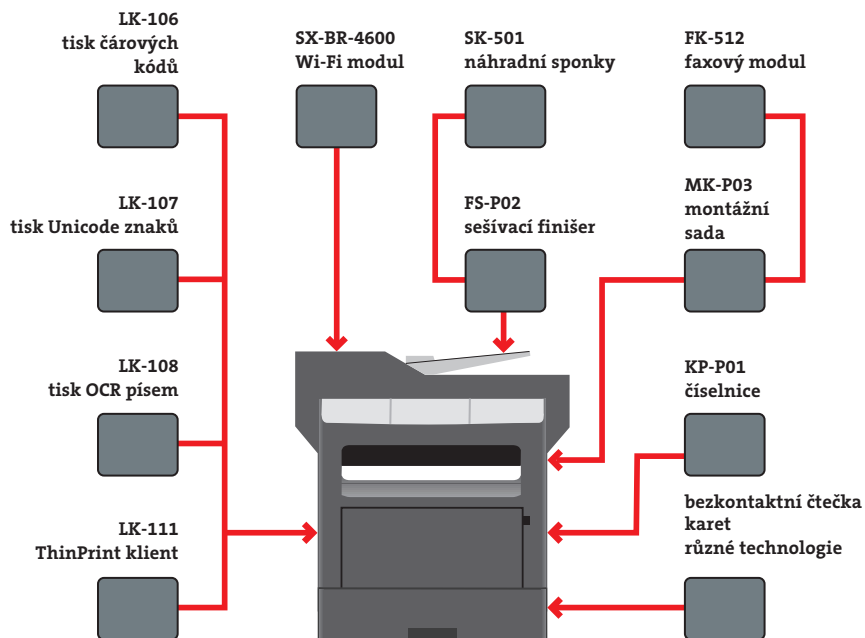

Intuitivní ovládání

Intuitivní, snadno pochopitelný koncept ovládání zajišťuje, že je použití stejně snadné, jako u vašeho chytrého telefonu nebo tabletu. Kapacitní 7palcový dotykový displej u ineo 4750 přichází s dobře známými gesty, jako je tažení švihem a zvětšení resp. zmenšení fotografie roztažením resp. sevřením dvou prstů. Díky nové struktuře navigační nabídky si můžete prohlédnout všechny funkce najednou a požadovaná nastavení vybrat pomocí několika kliknutí. V dnešní době téměř každý člověk vlastní chytrý telefon nebo tablet a díky tomu se i nezkušený uživatel bude se systémem ineo okamžitě cítit jako ryba ve vodě.

Pokročilé funkce pro vyšší produktivitu

Hledáte-li high-end černobílé zařízení formátu A4, ineo 4750 je pro vás tím správným řešením. Už ve standardní konfiguraci nabízí užitečné funkce jako automatický oboustranný podavač originálů (s rychlostí 45 str/min černobíle a 30 str/min barevně), vstupní kapacitu papíru na 650 listů (pomocí přídatných kazet rozšířitelná až na 2300 listů), tiskový řadič PCL a PostScript, duplexní tisk a kopírování, 2 GB paměti a pevný disk 320 GB. Volitelné příslušenství pak zahrnuje sešívání a nativní tisk čárových kódů nebo Unicode znaků. Díky všem těmto funkcím zvýšíte vaši produktivitu při každodenní kancelářské práci.