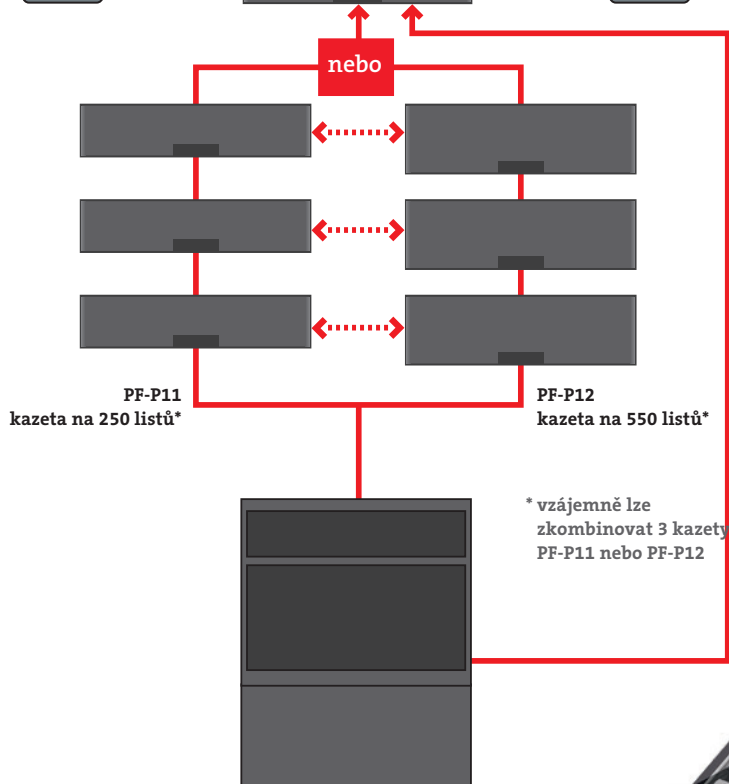

Intuitivní ovládání

Intuitivní, snadno pochopitelný koncept ovládání zajišťuje, že je použití stejně snadné, jako u vašeho chytrého telefonu nebo tabletu. Kapacitní 7palcový dotykový displej u ineo 4750 přichází s dobře známými gesty, jako je tažení švihem a zvětšení resp. zmenšení fotografie roztažením resp. sevřením dvou prstů. Díky nové struktuře navigační nabídky si můžete prohlédnout všechny funkce najednou a požadovaná nastavení vybrat pomocí několika kliknutí. V dnešní době téměř každý člověk vlastní chytrý telefon nebo tablet a díky tomu se i nezkušený uživatel bude se systémem ineo okamžitě cítit jako ryba ve vodě.

Pokročilé funkce pro vyšší produktivitu

Hledáte-li high-end černobílé zařízení formátu A4, ineo 4750 je pro vás tím správným řešením. Už ve standardní konfiguraci nabízí užitečné funkce jako automatický oboustranný podavač originálů (s rychlostí 45 str/min černobíle a 30 str/min barevně), vstupní kapacitu papíru na 650 listů (pomocí přídatných kazet rozšířitelná až na 2300 listů), tiskový řadič PCL a PostScript, duplexní tisk a kopírování, 2 GB paměti a pevný disk 320 GB. Volitelné příslušenství pak zahrnuje sešívání a nativní tisk čárových kódů nebo Unicode znaků. Díky všem těmto funkcím zvýšíte vaši produktivitu při každodenní kancelářské práci.